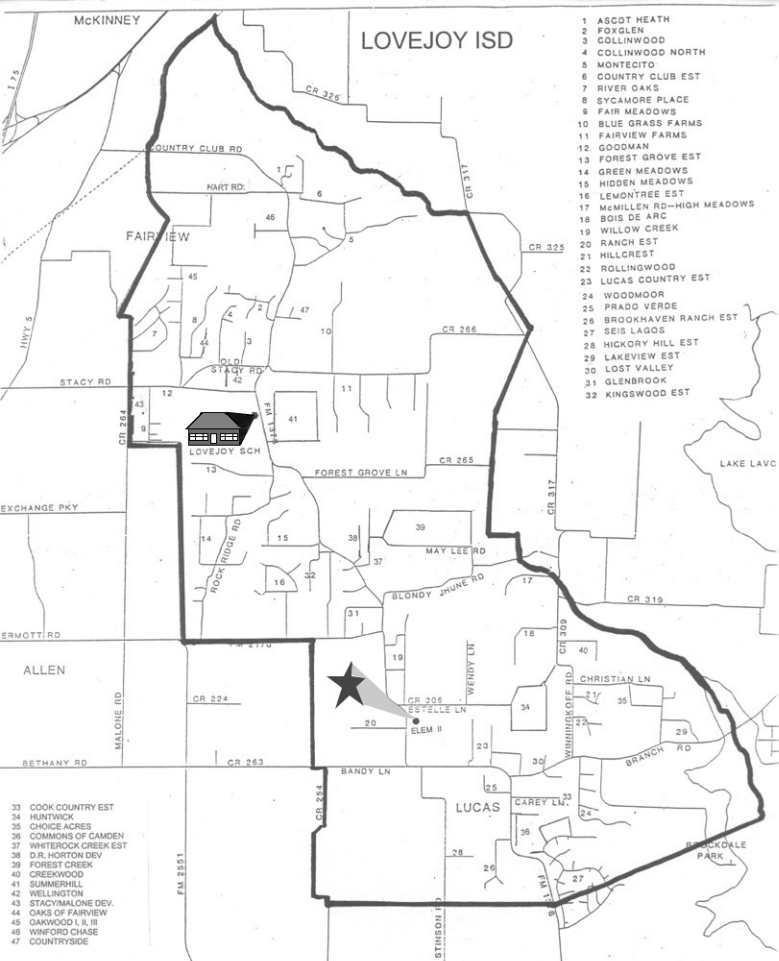

McKINNEY

LOVEJOY ISD

- 1 ASCOT HEATH
- 2 FOXGLEN
- 3 COLLINWOOD
- 4 COLLINWOOD NORTH
- 5 MONTECITO
- 6 COUNTRY CLUB EST
- 7 RIVER OAKS
- 8 SYCAMORE PLACE
- 9 FAIR MEADOWS
- 10 BLUE GRASS FARMS
- 11 FAIRVIEW FARMS
- 12 GOODMAN
- 13 FOREST GROVE EST
- 14 GREEN MEADOWS
- 15 HIDDEN MEADOWS
- 16 LEMONTREE EST
- 17 McMILLEN RD-HIGH MEADOWS
- 18 BOIS DE ARC
- 19 WILLOW CREEK
- 20 RANCH EST
- 21 HILLCREST
- 22 ROLLINGWOOD
- 23 LUCAS COUNTRY EST
- 24 WOODMOOR
- 25 PRADO VERDE
- 26 BROOKHAVEN RANCH EST
- 27 SEIS LAGOS
- 28 HICKORY HILL EST
- 29 LAKEVIEW EST
- 30 LOST VALLEY
- 31 GLENBROOK
- 32 KINGSWOOD EST

FM 2551

ROCKDALE PARK